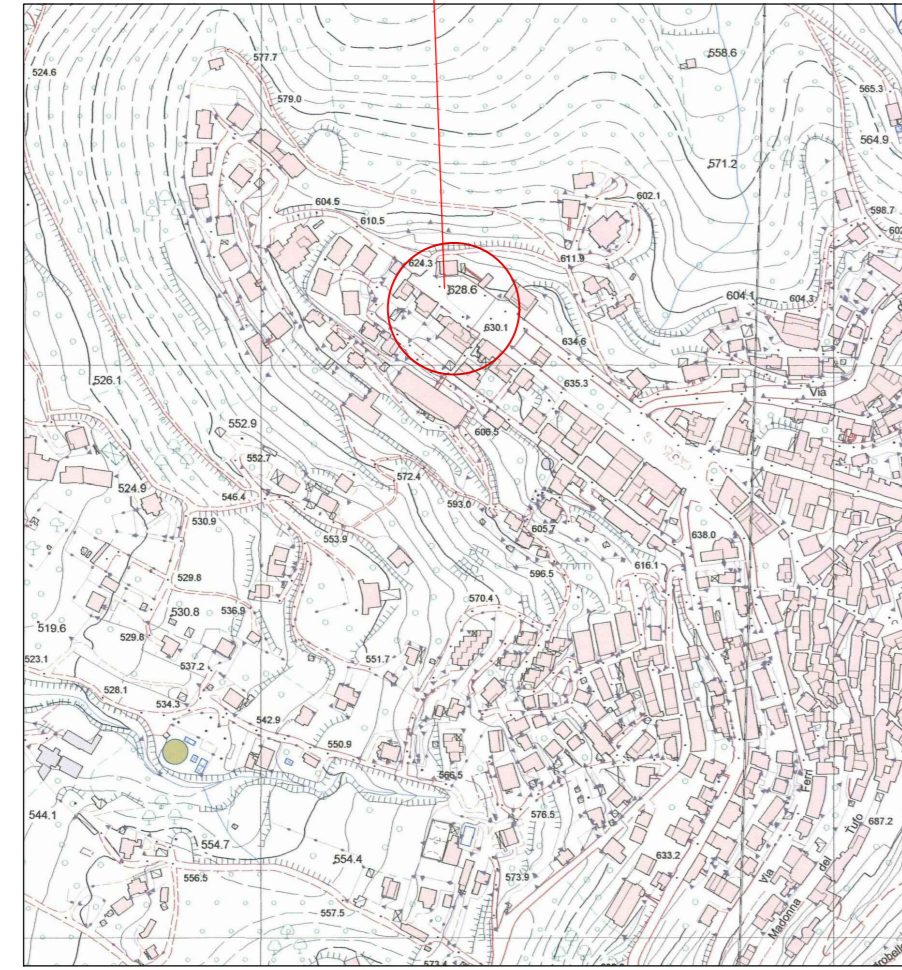

REGIONE LAZIO

PROVINCIA DI ROMA

COMUNE DI ROCCA DI PAPA

PLANIMETRIA GENERALE

Autorimessa interrata sita in Piazza Claudio Villa
in catasto al foglio 10 particella 1

Ufficio Tecnico Comunale
Geom. Rocco Di Filippo

Sindaco

Emanuele Crestini

Data

Scala 1:100

LEGENDA

NN POSTI AUTO COPERTI N°88

NN POSTI MOTO COPERTI N°17

— LOCALE SERVIZI N°3

— SCALE D'INGRESSO N°2

— ASCENSORE N°1

— RAMPE D'ACCESSO ALL'AUTORIMESSA N°2

— CORSIA AUTO/MOTO COMUNE N°1

STRALCIO AEROFOTOGRAMMETRIA

AREA IN ESAME

PLANIMETRIA CATASTALE scala 1/2000

Localita' Piazza Claudio Villa
In Catasto al Foglio n°10 particella 1

AUTORIMESSA IN ESAME

PIANO INTERRATO