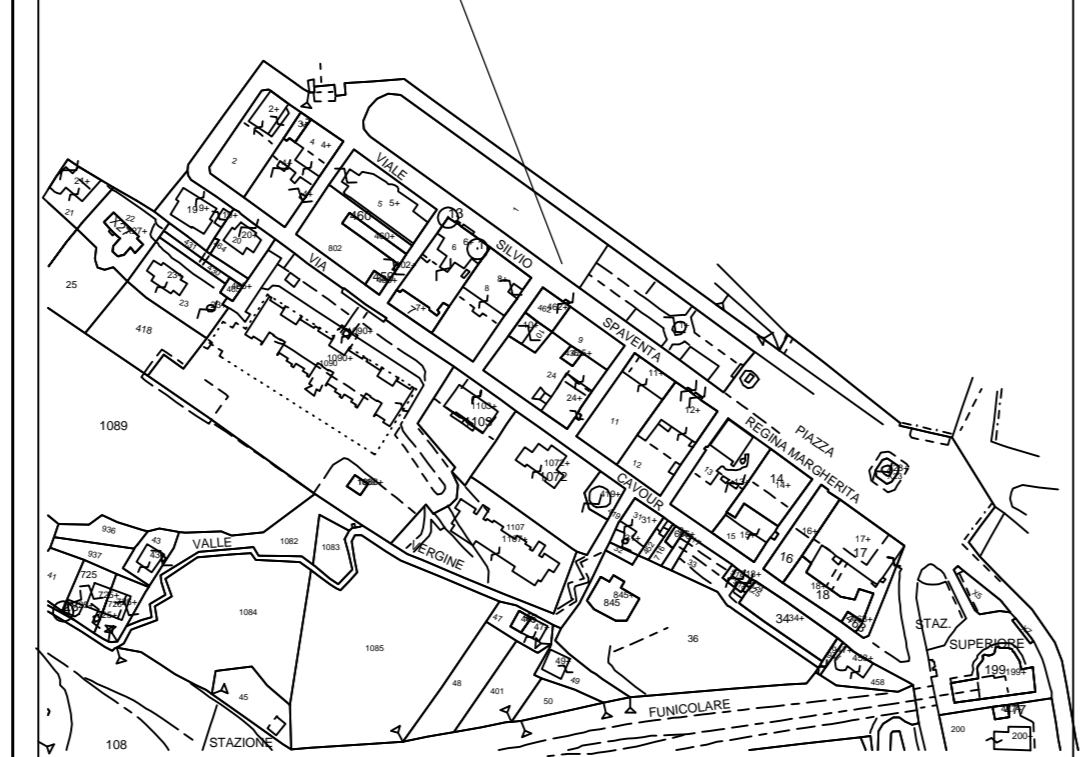

REGIONE LAZIO

PROVINCIA DI ROMA

COMUNE DI ROCCA DI PAPA

PLANIMETRIA GENERALE

Autorimessa interrata sita in Piazza Claudio Villa
in catasto al foglio 10 particella 1

Ufficio Tecnico Comunale
Geom. Rocco Di Filippo

— SCALE D'INGRESSO N°2

— ASCENSORE N°1

— RAMPE D'ACCESSO ALL'AUTORIMESSA N°2

— CORSIA AUTO/MOTO COMUNE N°1

STRALCIO AEROFOTOGRAMMETRIA

AREA IN ESAME

PLANIMETRIA CATASTALE scala 1/2000

Localita' Piazza Claudio Villa
In Catasto al Foglio n°10 particella 1

AUTORIMESSA IN ESAME

PIANO INTERRATO