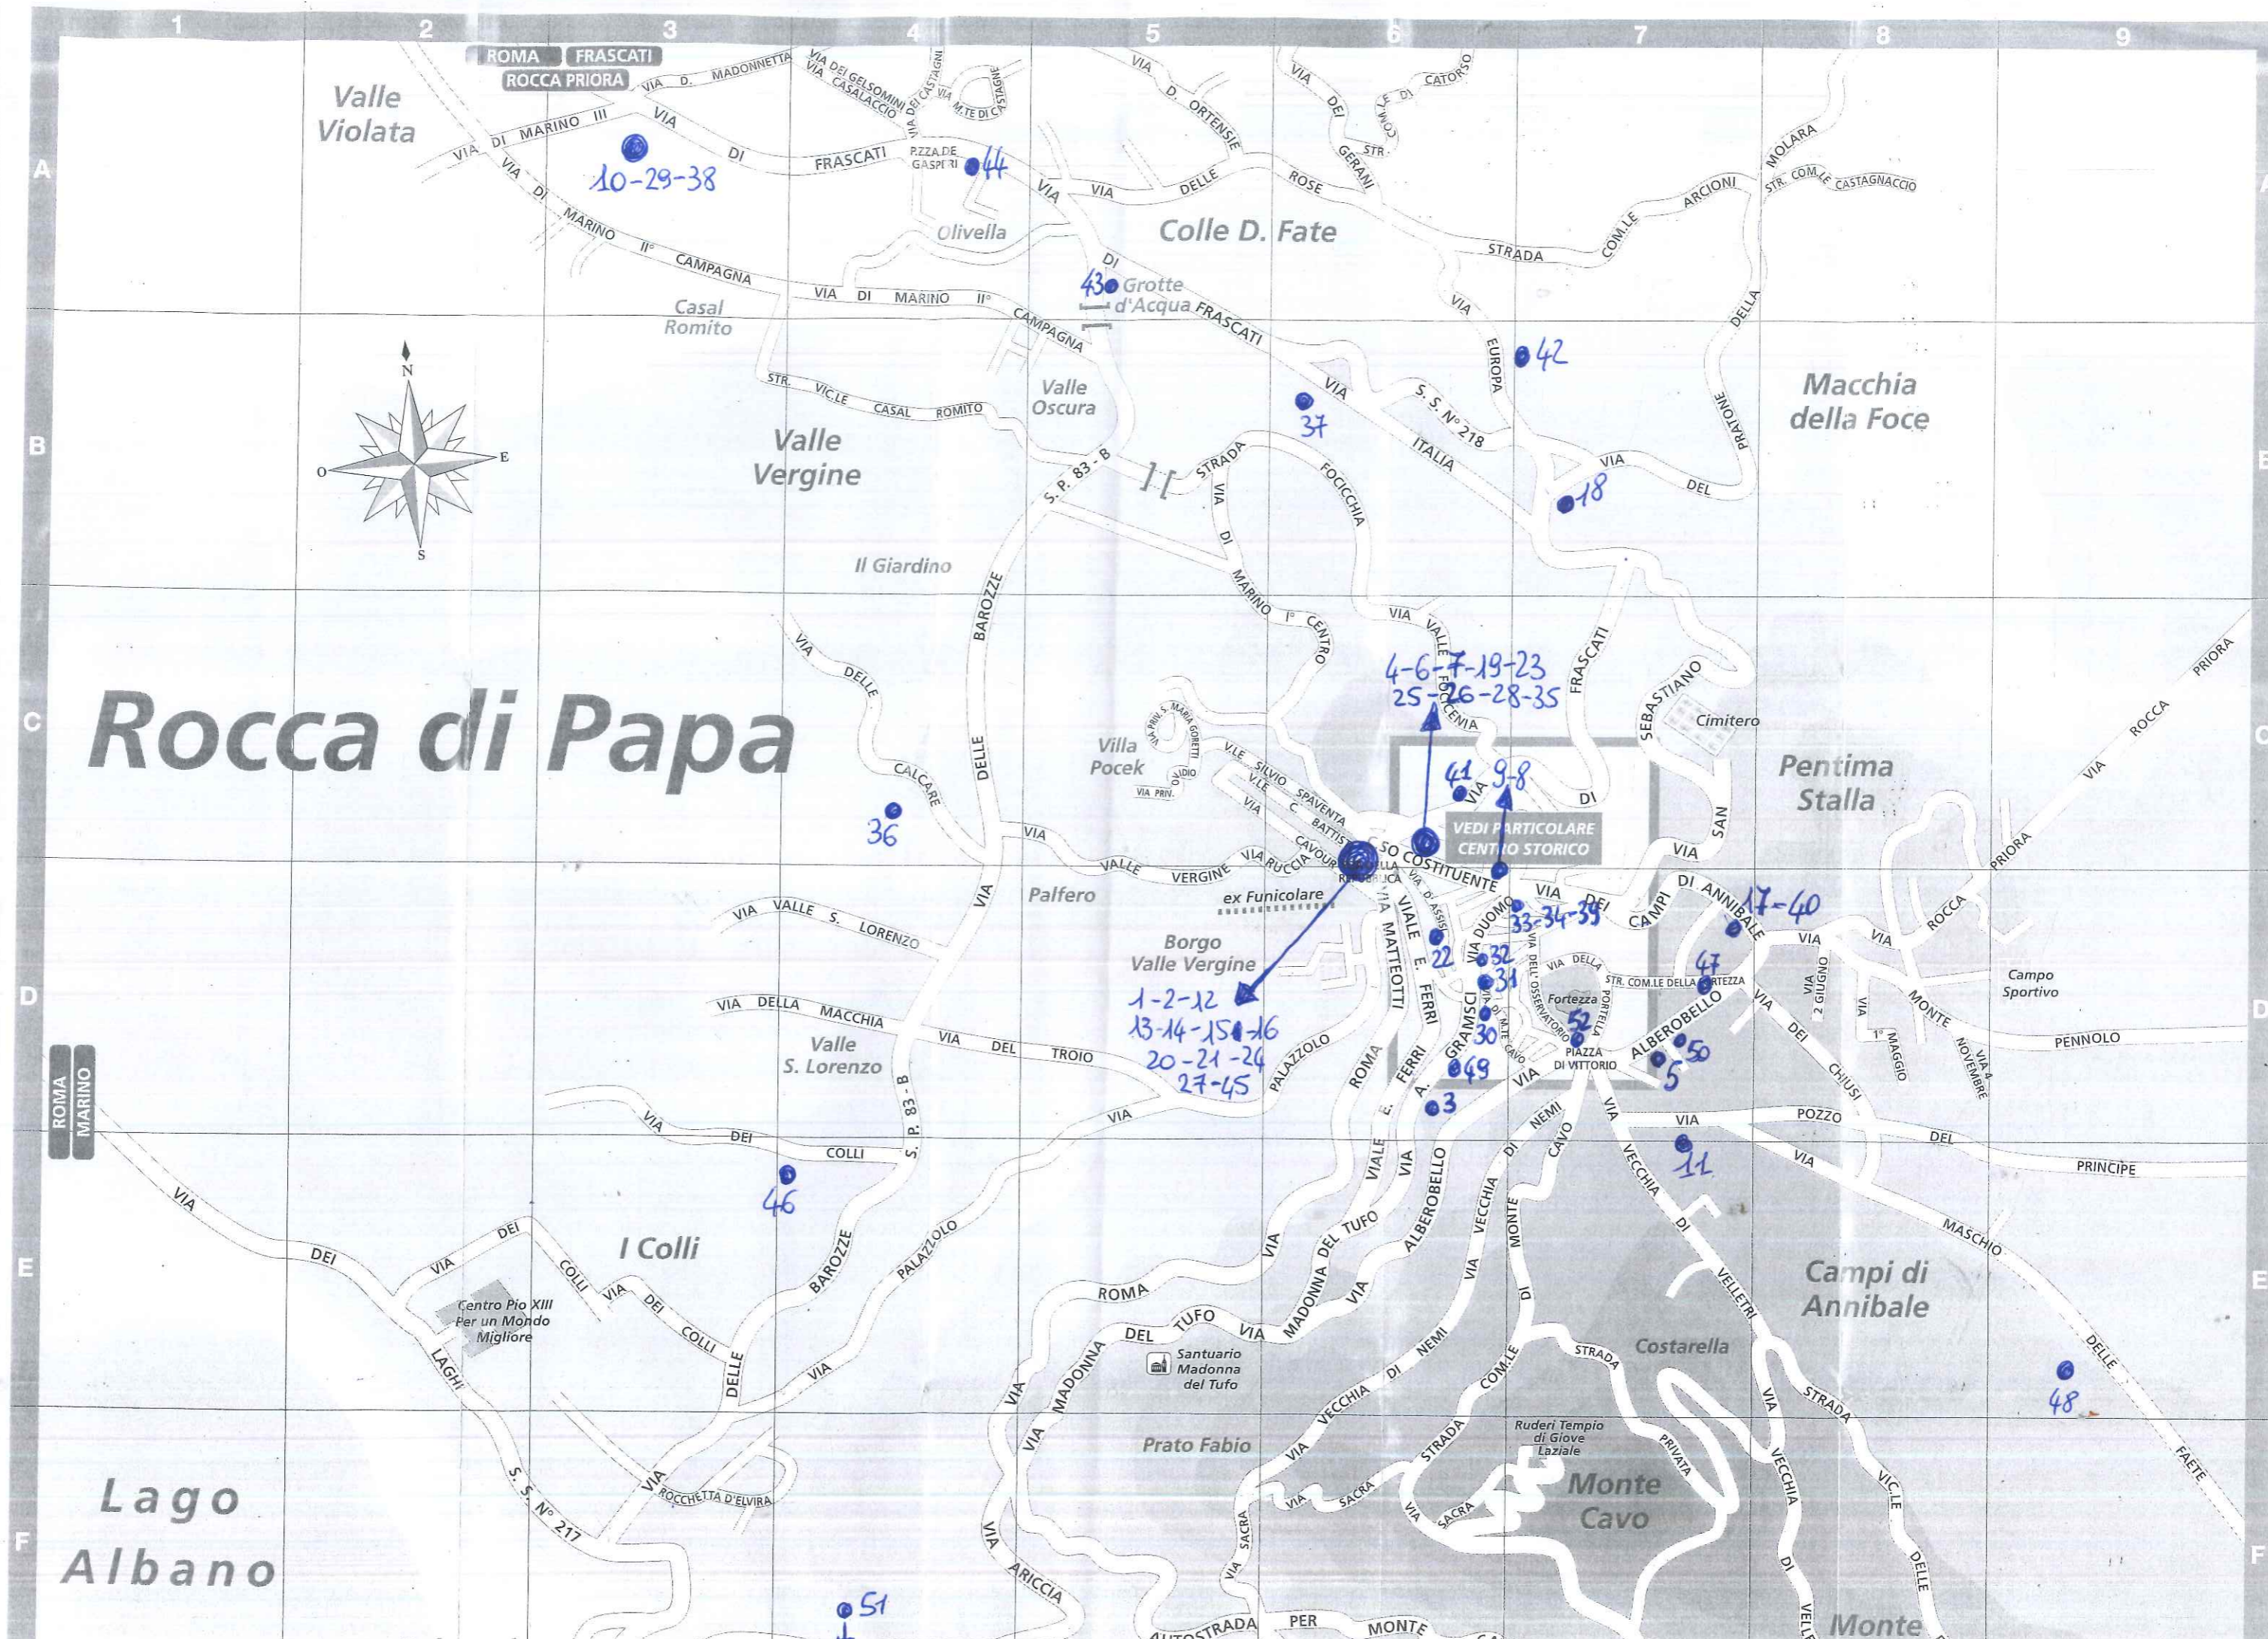

TO
ALO
ADA
70
atta
ri 4
A
7
ita
EL
it
TO
n

Rocca di Papa

VEDI PARTICOLARE
CENTRO STORICO

10-29-38

44

43

42

18

Valle Vergine

Colle D. Fate

Il Giardino

Macchia della Foce

36

4-6-7-19-23
25-26-28-35

41

9-8

Pentima Stalla

Borgo Valle Vergine
1-2-12
13-14-15-16
20-21-24
27-45

33-34-35

17-40

47

50

51

48

46

51

Lago Albano

Campi di Annibale

Monte Cavo

Monte