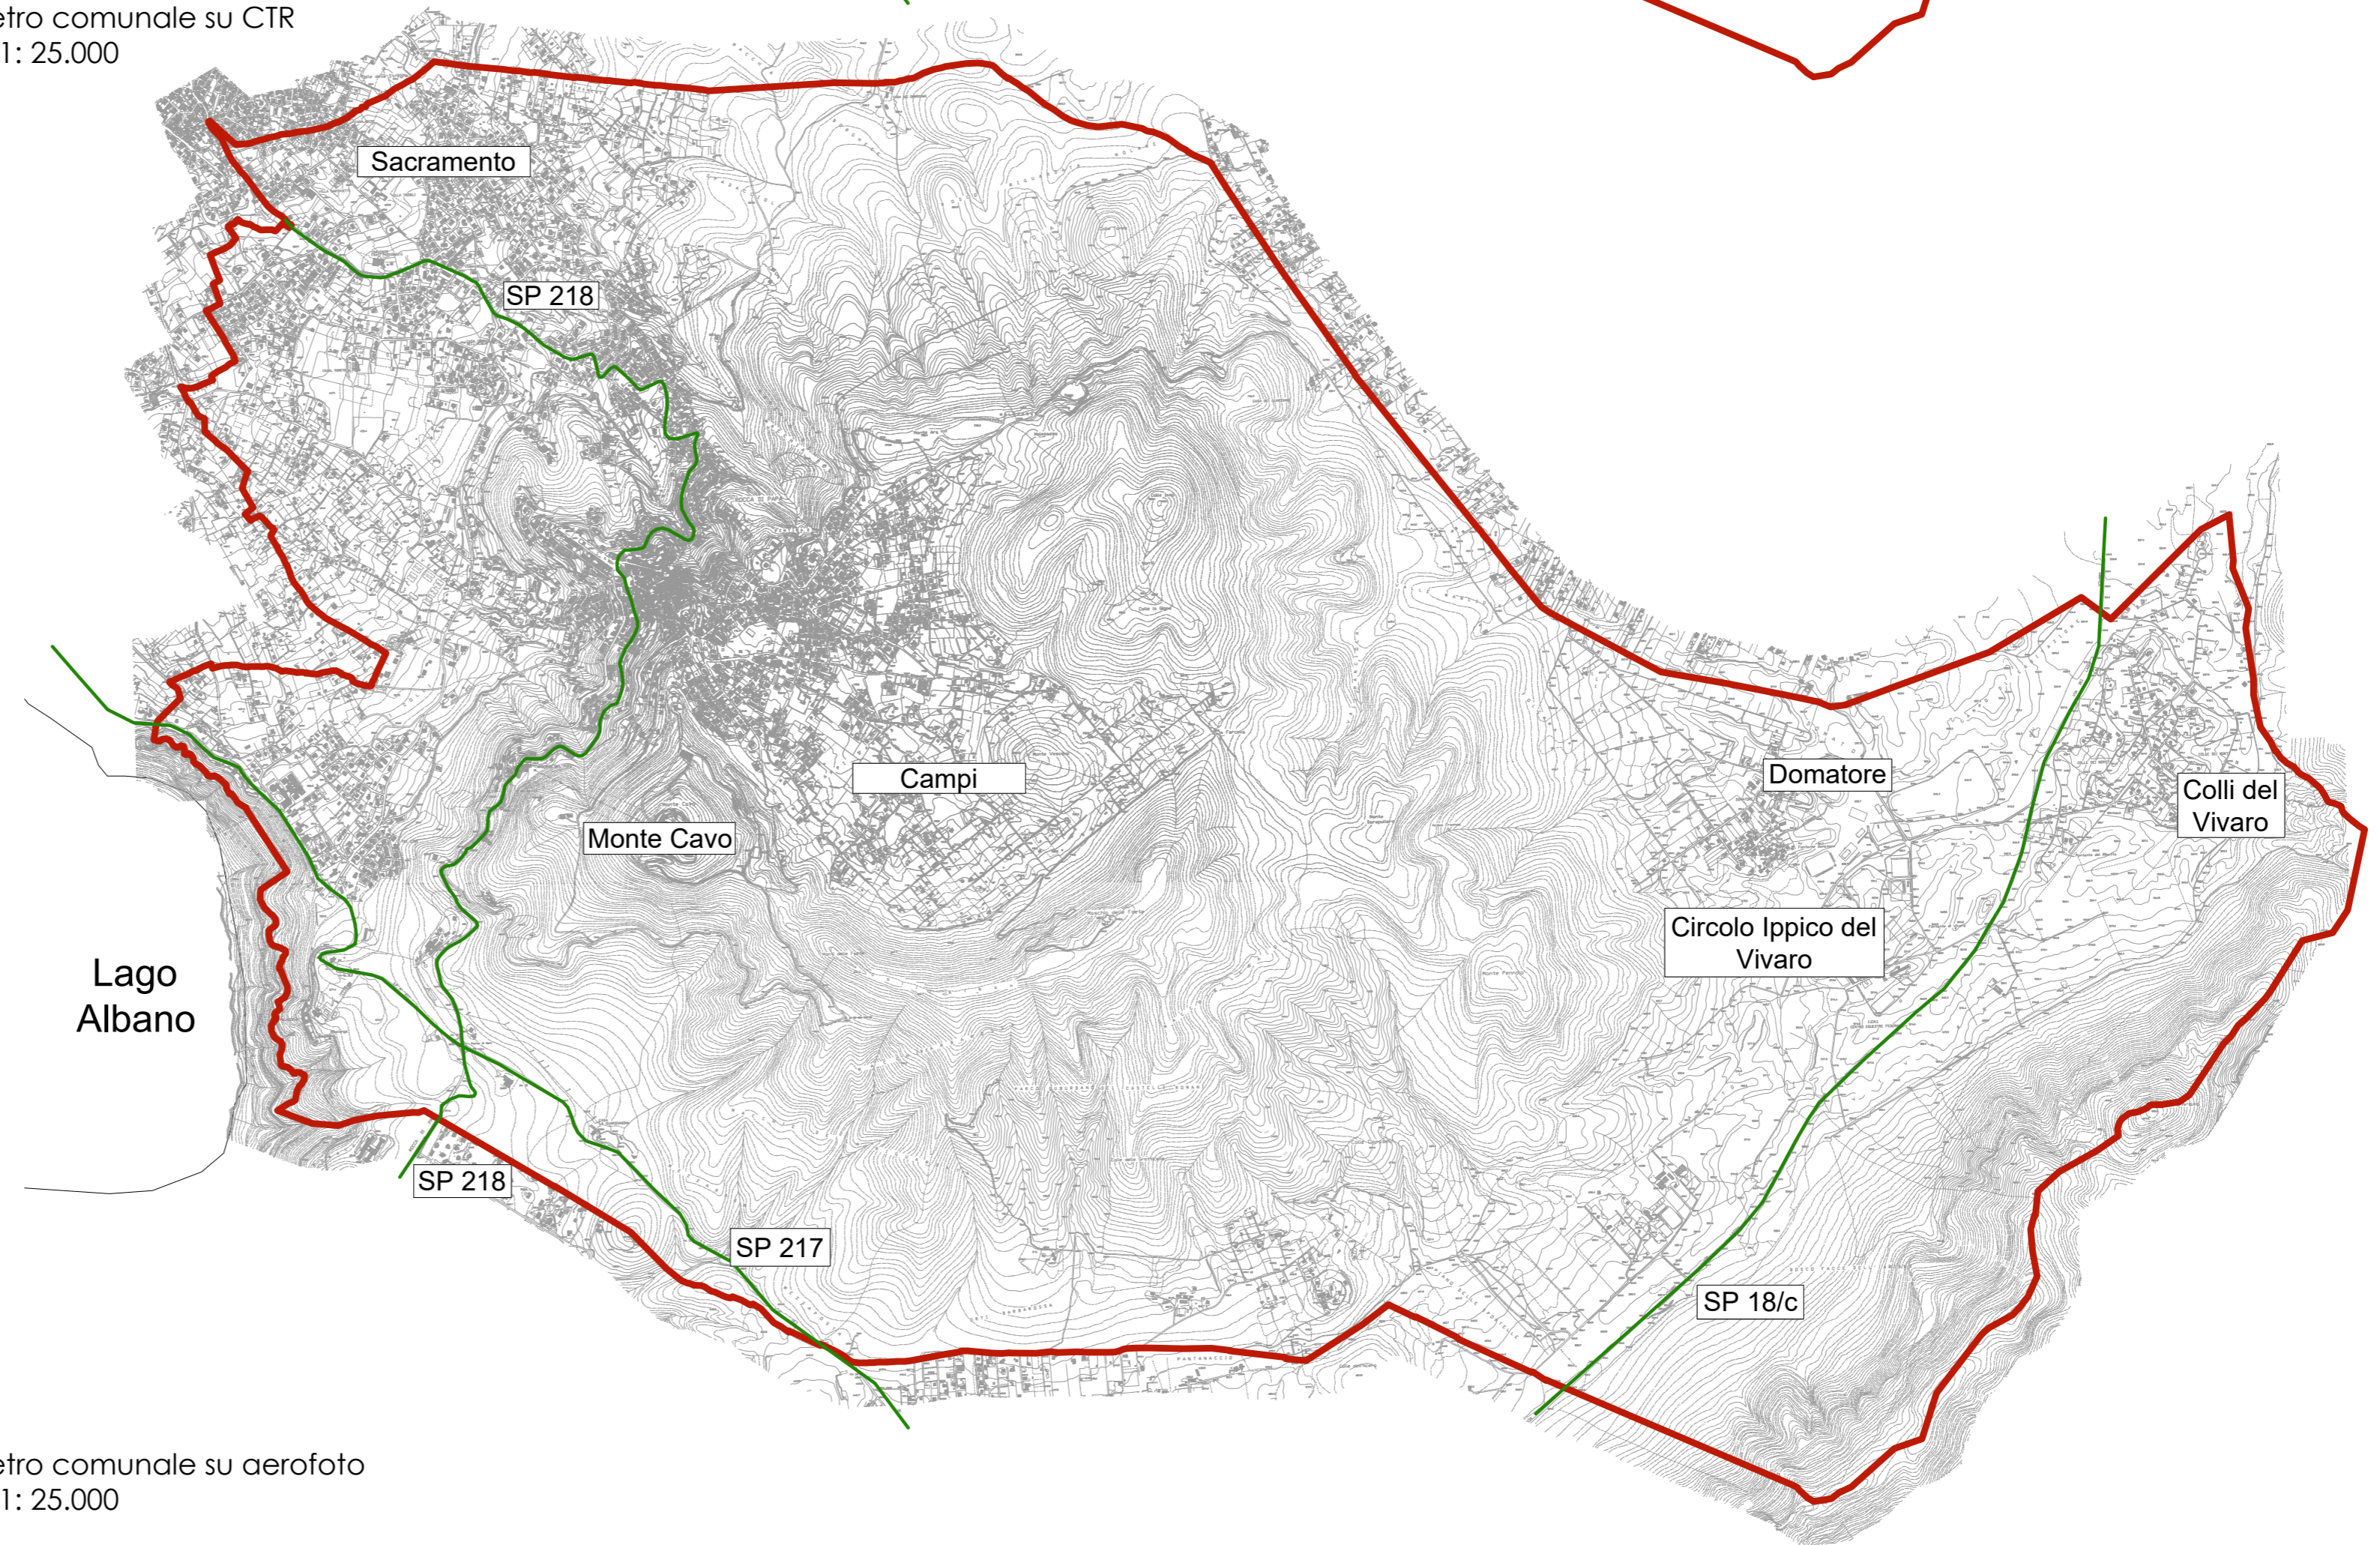

# COMUNE DI ROCCA DI PAPA

Provincia di Roma

## RICOGNIZIONE DELLO STATO DELLA PIANIFICAZIONE LOCALE

Perimetrazione nuclei spontaneamente sorti (L.R. 28/1980)

ELABORATO: Inquadramento

TAVOLA N. 01

Scala di Rappresentazione: 1:25.000

IL SINDACO DEL COMUNE DI ROCCA DI PAPA:  
Veronica Cimino

# Inquadramento

Perimetro comunale su catasto  
Scala 1: 25.000

Perimetro comunale su CTR  
Scala 1: 25.000

Perimetro comunale su aerofoto  
Scala 1: 25.000