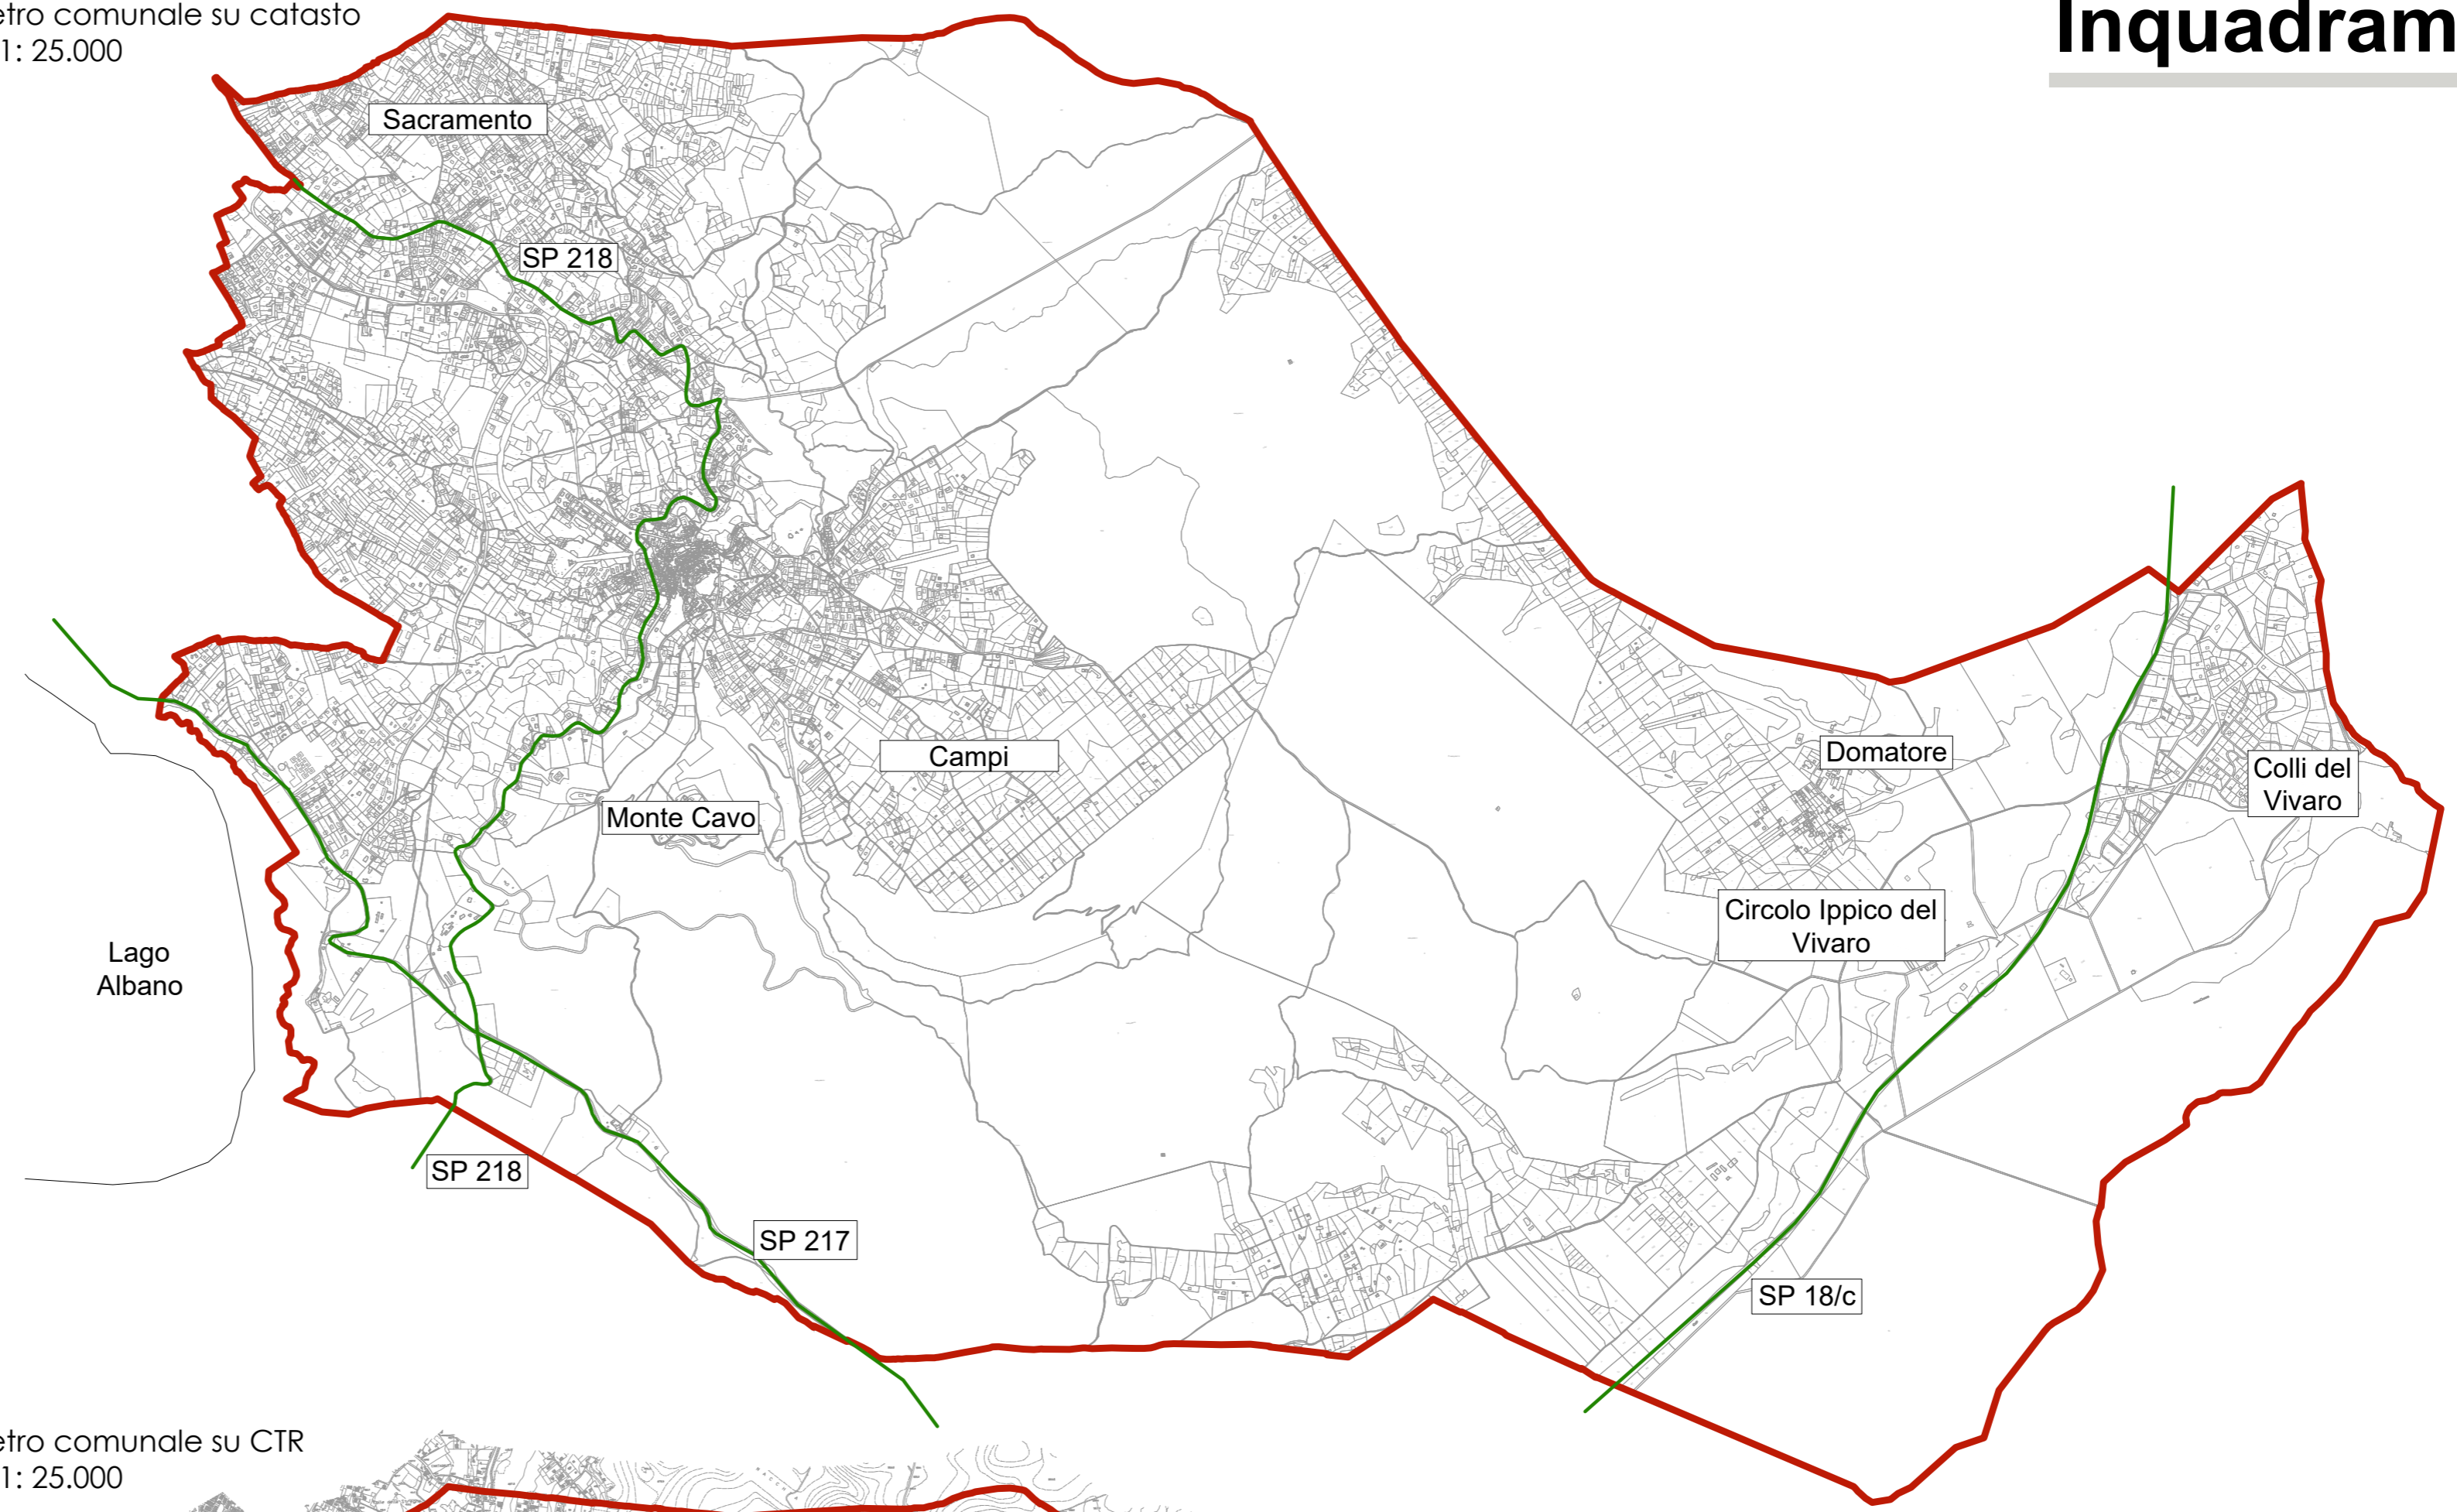

# COMUNE DI ROCCA DI PAPA

Provincia di Roma

## RICOGNIZIONE DELLO STATO DELLA PIANIFICAZIONE LOCALE

Perimetrazione nuclei spontaneamente sorti (L.R. 28/1980)

ELABORATO: Inquadramento

TAVOLA N. 01

Scala di Rappresentazione: 1:25.000

IL SINDACO DEL COMUNE DI ROCCA DI PAPA:  
Veronica Cimino

# Inquadramento

Perimetro comunale su catasto  
Scala 1: 25.000

Perimetro comunale su CTR  
Scala 1: 25.000

Perimetro comunale su aerofoto  
Scala 1: 25.000